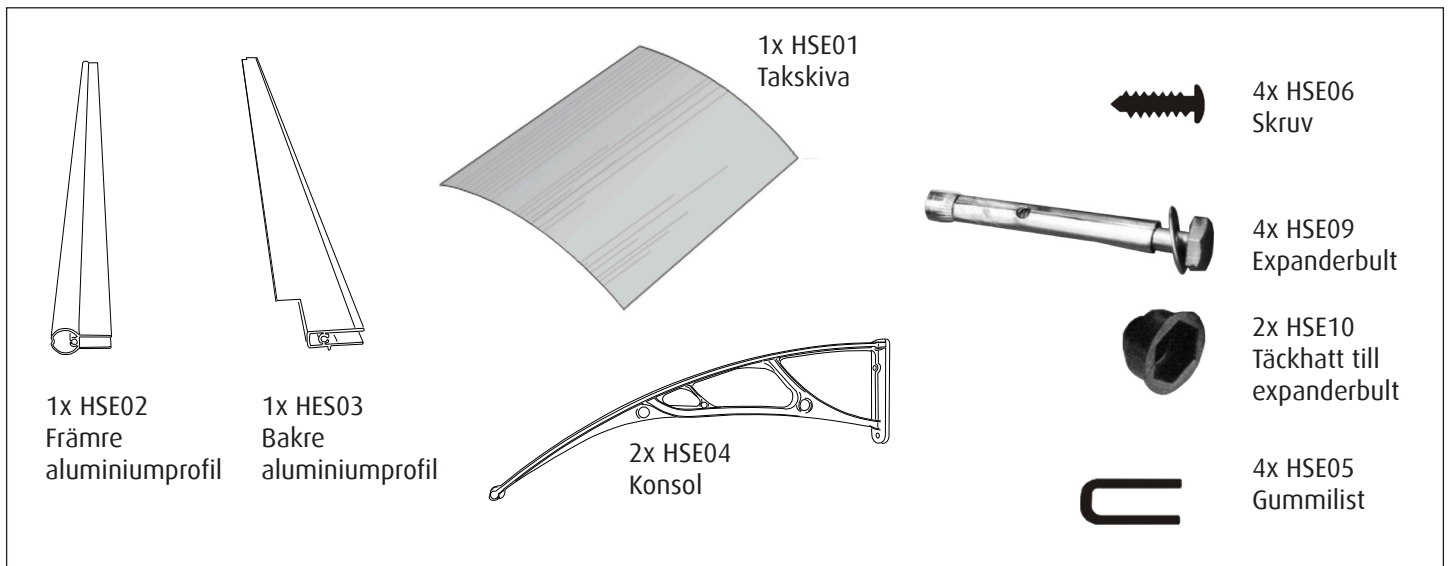

HALLE

Stil
Entrétak

HALLE

Halle
Profilgatan 1
312 34 Laholm
www.halle.se